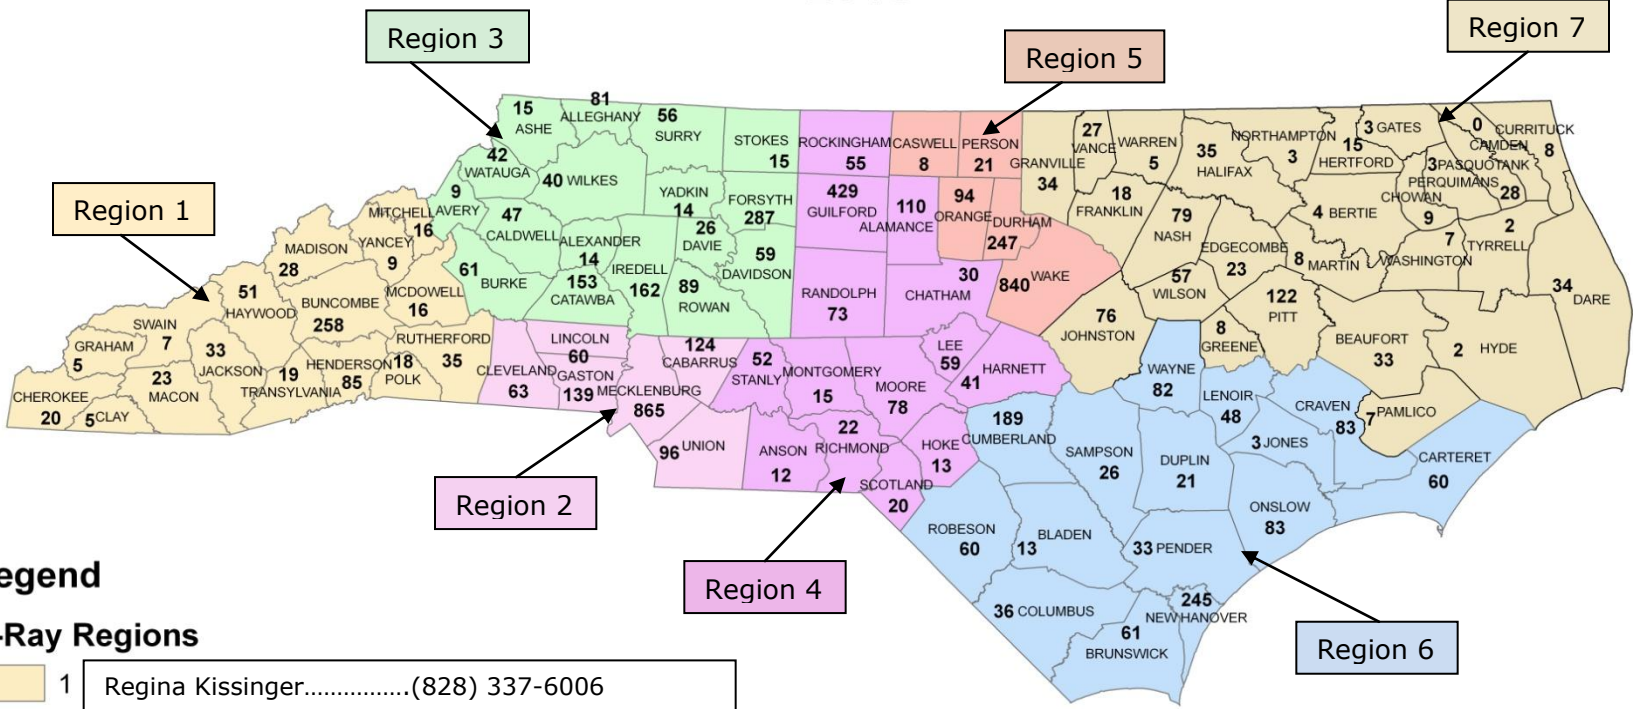

NORTH CAROLINA X-Ray Programs 2010

Legend

X-Ray Regions

	1 Regina Kissinger.....(828) 337-6006
	2 Dawn Burke.....(704) 813-7071
	3 Wynette Shumate.....(336) 696-8202
	4 Bonnie Kanoy.....(910) 684-4875
	5 Kathy Cope.....(919) 571-4141 ext. 257
	6 Christy Britt.....(252) 560-5575
	7 Barbara Dudley-Tune.....(252) 902-9576